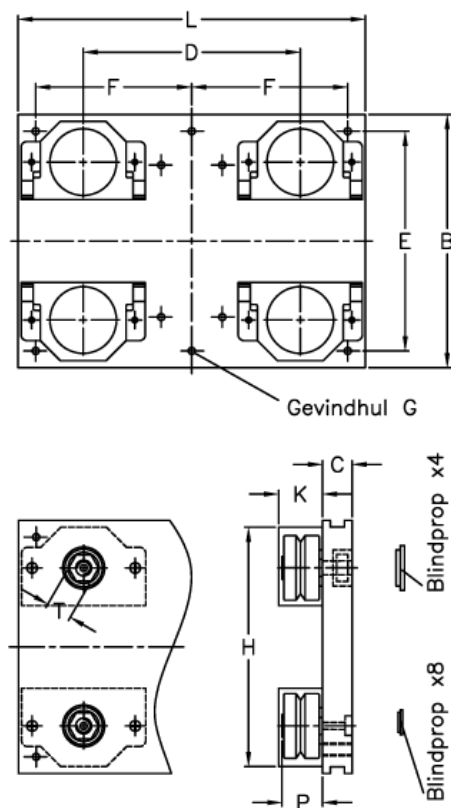

Varenummer: 057113076240101

Beskrivelse: Hepco GV3 vogn AU 76 34 L240 CS

## Mål

B	= 150
C	= 18.00
d	= 165
E	= 130
F	= 220
For leje	= 34
For skinne	= M/NM 76
Gevindhul G	= 4 x M8

H	= 148.0
K	= 22.5
L	= 240
P	= 21.3